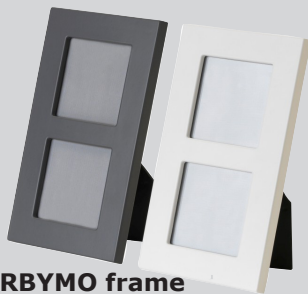

H9½, 11, 12⅝"

\$14⁹⁹

PE262676

**Gifts
under
\$20**

VÄTE table lamp

H10"

\$9⁹⁹*

PE241205

ÖSTERBYMO frame

Holds two 2¾×2¾" pictures

\$9⁹⁹

PE238630

STJÄLK vase

H6¼"

\$9⁹⁹

PE229300